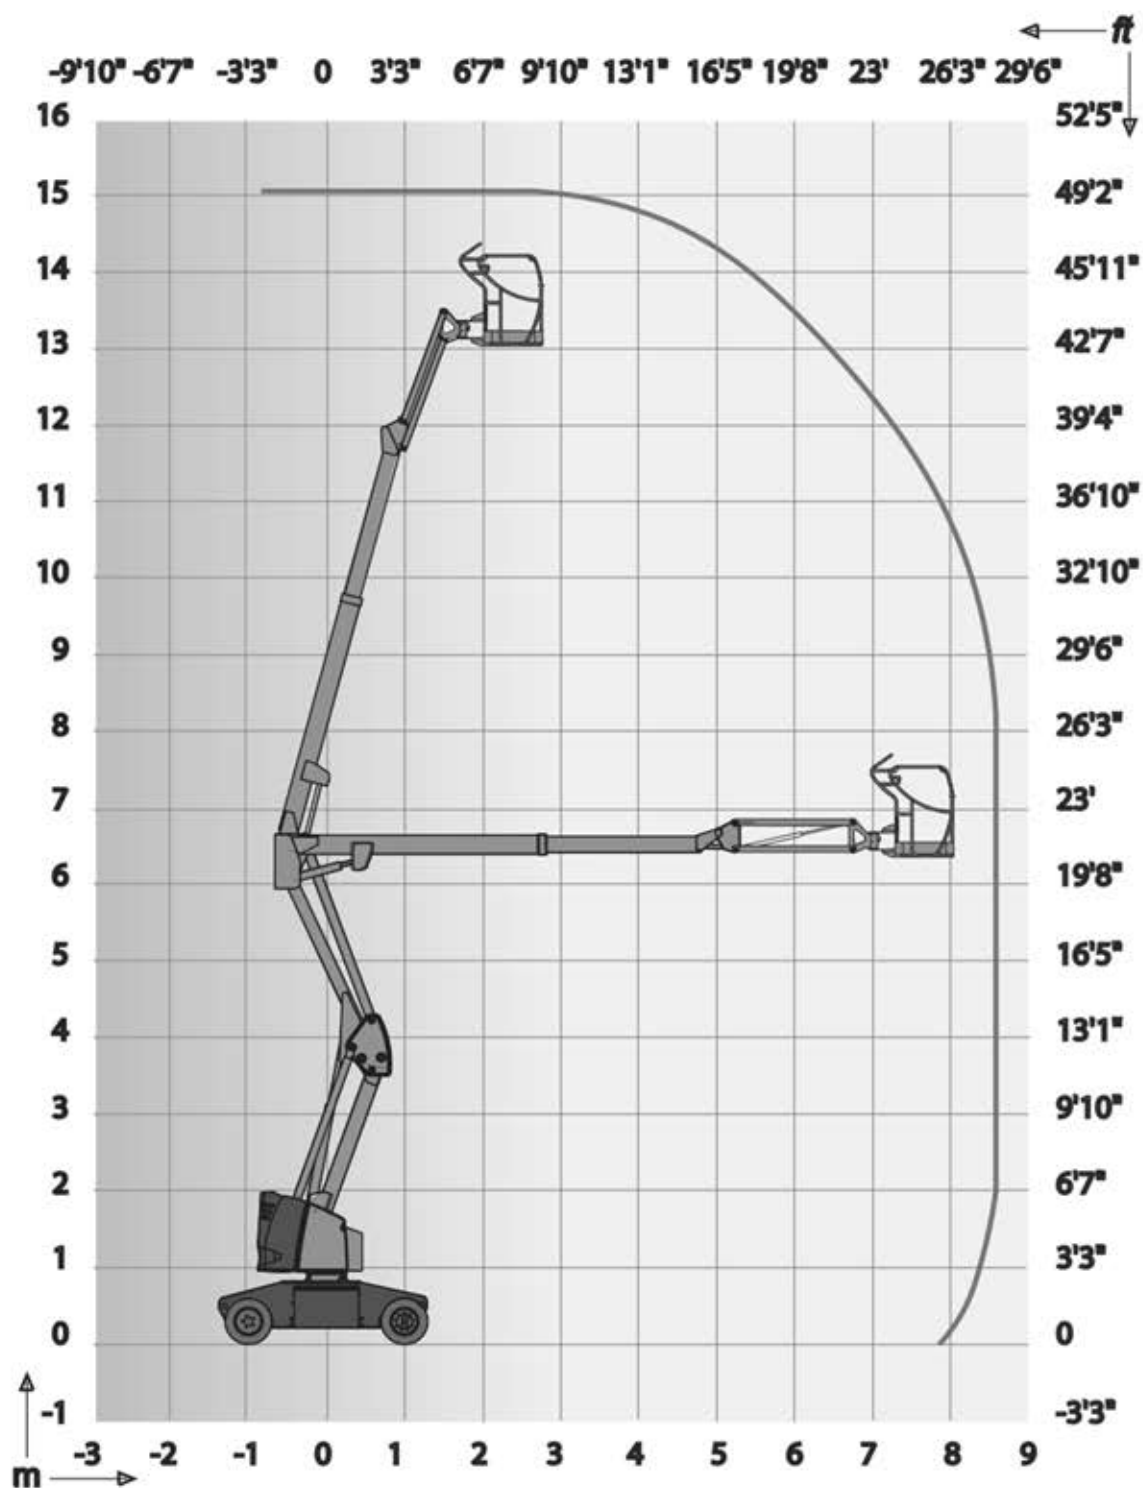

PIATTAFORMA ARTICOLATA

Haulotte HA15IP 15 mt

CARATTERISTICHE

- A- Lunghezza fuori tutto: 6,65 mt
- B- Larghezza fuori tutto: 1,52 mt
- C- Altezza a riposo: 2,1 mt
- D- Interasse: 2 mt
- E- Altezza da terra: 14 cm
- FxG- Dimensione piattaforma: 1,15x1,07 mt

www.fratelliboscaro.it

Altezza di lavoro: 14,87 mt
Altezza piano calpestio: 12,87 mt
Portata: 230 kg
Peso: 7.230 kg
Versione: elettrica

www.fratelliboscaro.it