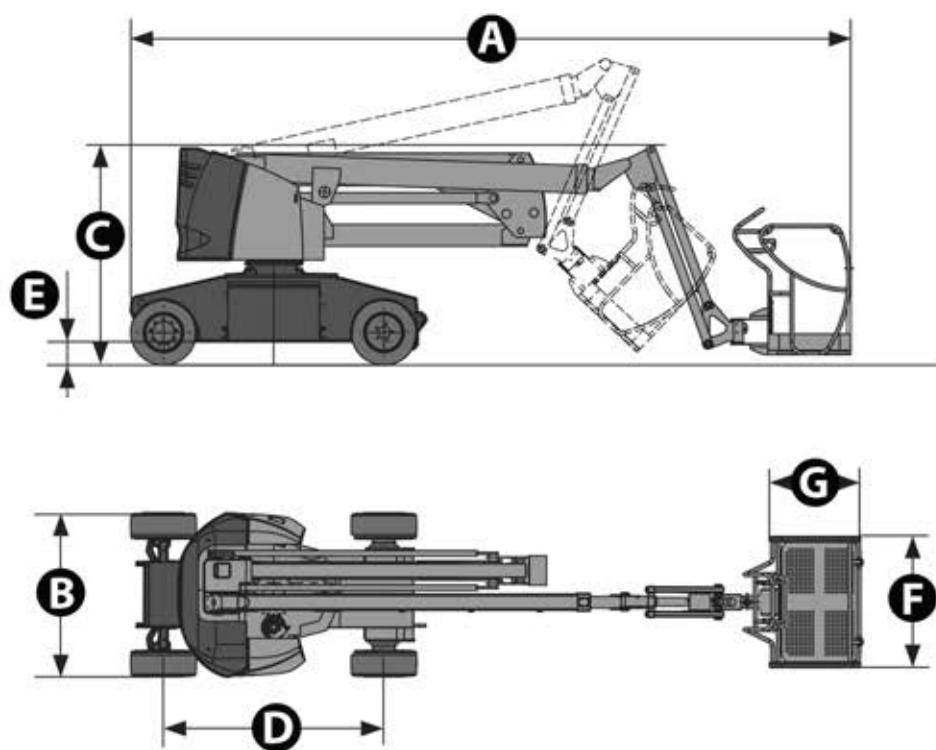

PIATTAFORMA ARTICOLATA

Haulotte HA15IP 15 mt

CARATTERISTICHE

- A- Lunghezza fuori tutto: 6,65 mt
- B- Larghezza fuori tutto: 1,52 mt
- C- Altezza a riposo: 2,1 mt
- D- Interasse: 2 mt
- E- Altezza da terra: 14 cm
- FxG- Dimensione piattaforma: 1,15x1,07 mt

www.fratelliboscaro.it

Altezza di lavoro: 14,87 mt
Altezza piano calpestio: 12,87 mt
Portata: 230 kg
Peso: 7.230 kg
Versione: elettrica

www.fratelliboscaro.it