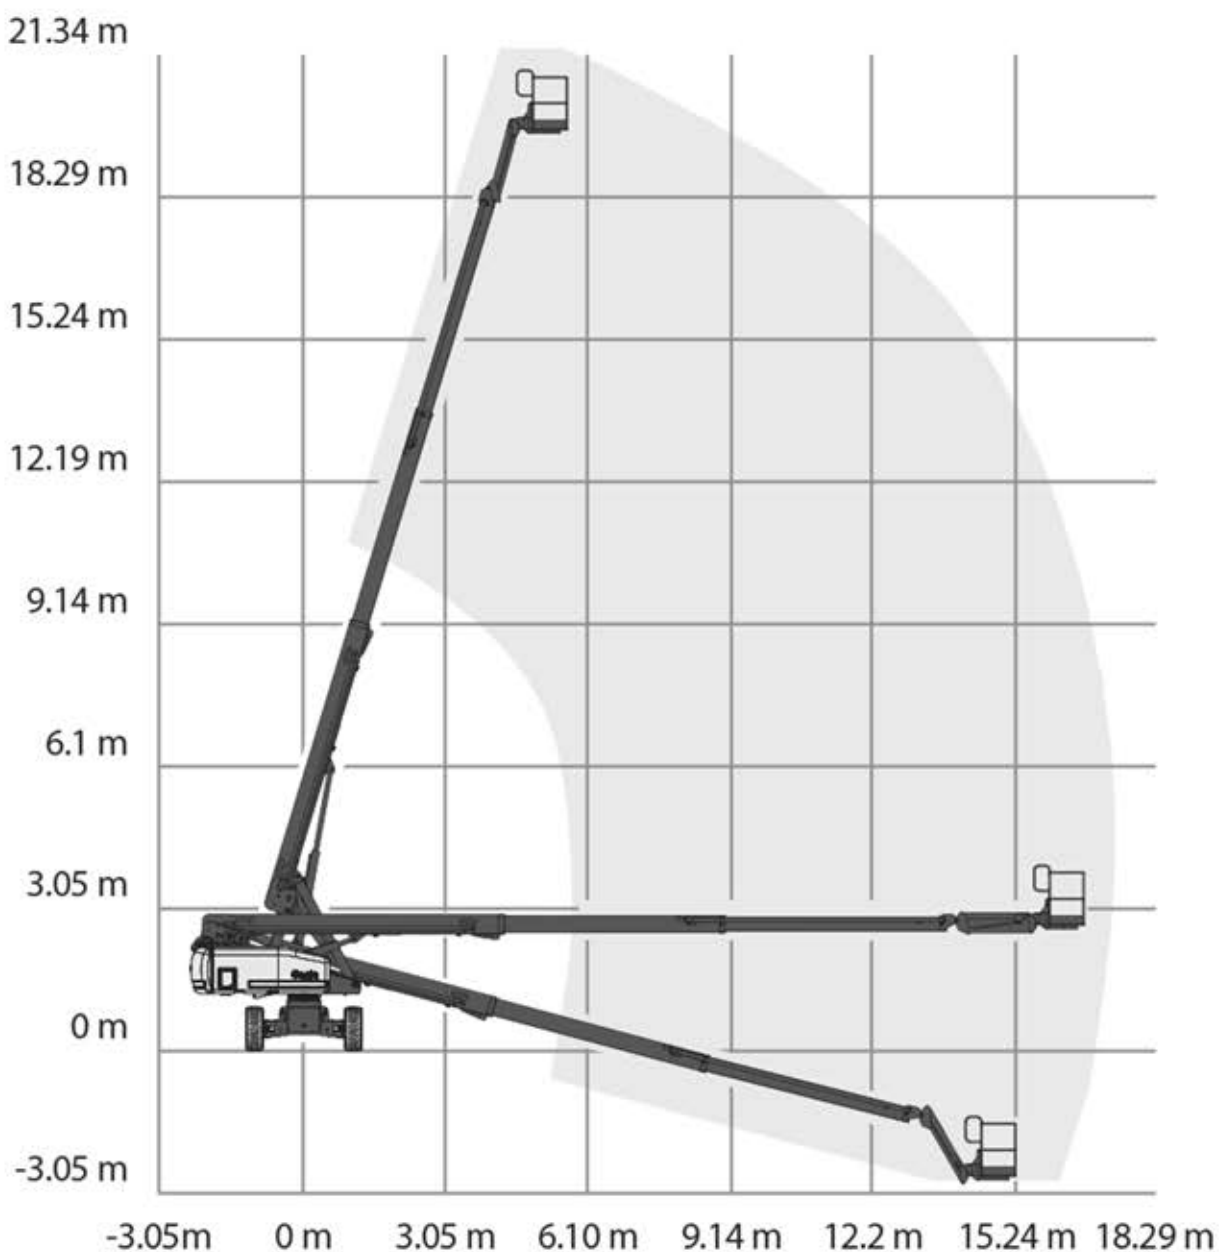

PIATTAFORMA ARTICOLATA

Genie S-65 diesel 21 mt

CARATTERISTICHE

- A-Lunghezza piattaforma:** 0,91 mt
- B-Larghezza piattaforma:** 2,44 mt
- C-Altezza chiusa:** 2,72 mt
- D-Lunghezza chiusa:** 9,50 mt
- E-Larghezza con pneumatici:** 2,49 mt
- F-Interasse:** 2,50 mt
- G-Altezza minima da terra:** 37 cm

Altezza di lavoro: 21,6 mt
Altezza piano calpestio: 19,8 mt
Sbraccio orizzontale massimo: 17,2 mt
Portata: 227 kg
Peso: 12.882 kg
Pendenza superabile: 40%
Versione: diesel

www.fratelliboscaro.it

F.lli Boscaro S.r.l