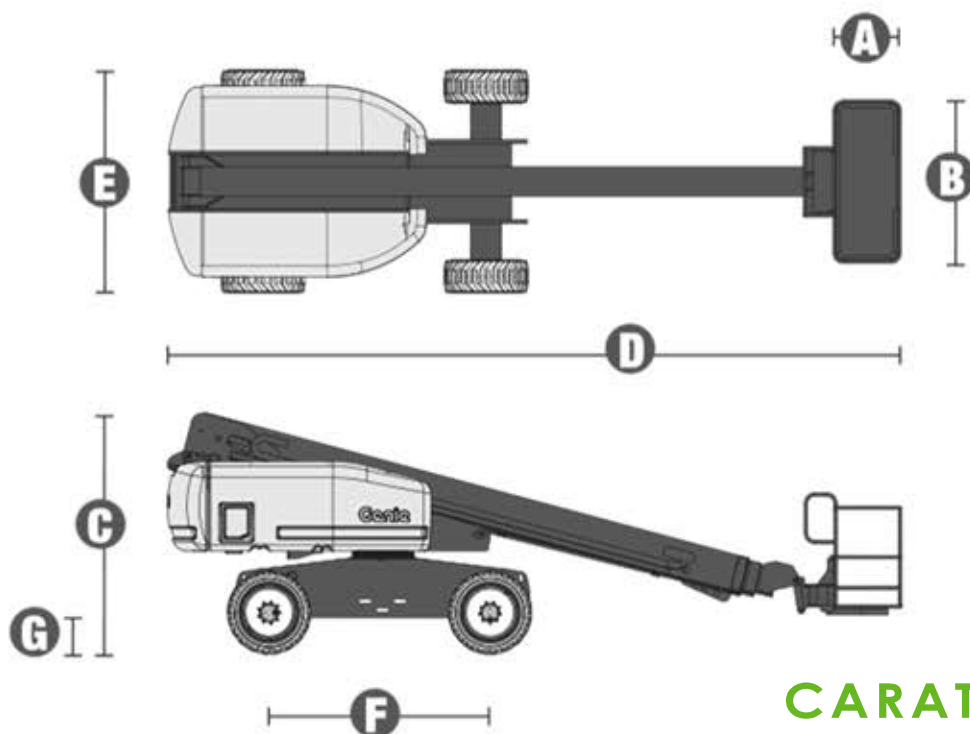

PIATTAFORMA ARTICOLATA

Genie S-65 diesel 21 mt

CARATTERISTICHE

- A-Lunghezza piattaforma:** 0,91 mt
- B-Larghezza piattaforma:** 2,44 mt
- C-Altezza chiusa:** 2,72 mt
- D-Lunghezza chiusa:** 9,50 mt
- E-Larghezza con pneumatici:** 2,49 mt
- F-Interasse:** 2,50 mt
- G-Altezza minima da terra:** 37 cm

Altezza di lavoro: 21,6 mt
Altezza piano calpestio: 19,8 mt
Sbraccio orizzontale massimo: 17,2 mt
Portata: 227 kg
Peso: 12.882 kg
Pendenza superabile: 40%
Versione: diesel

www.fratelliboscaro.it

F.lli Boscaro S.r.l