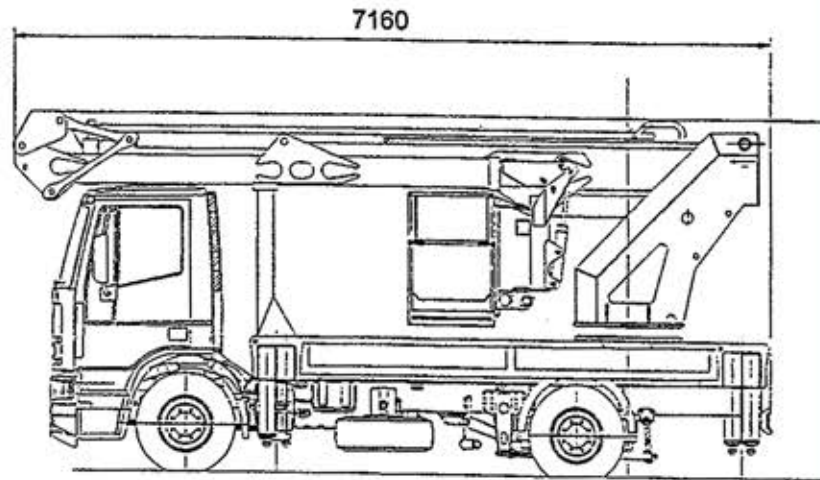

PIATTAFORMA AUTOCARRATA 24mt

www.fratelliboscaro.it

CARATTERISTICHE

Peso: 153,20 quintali

www.fratelliboscaro.it