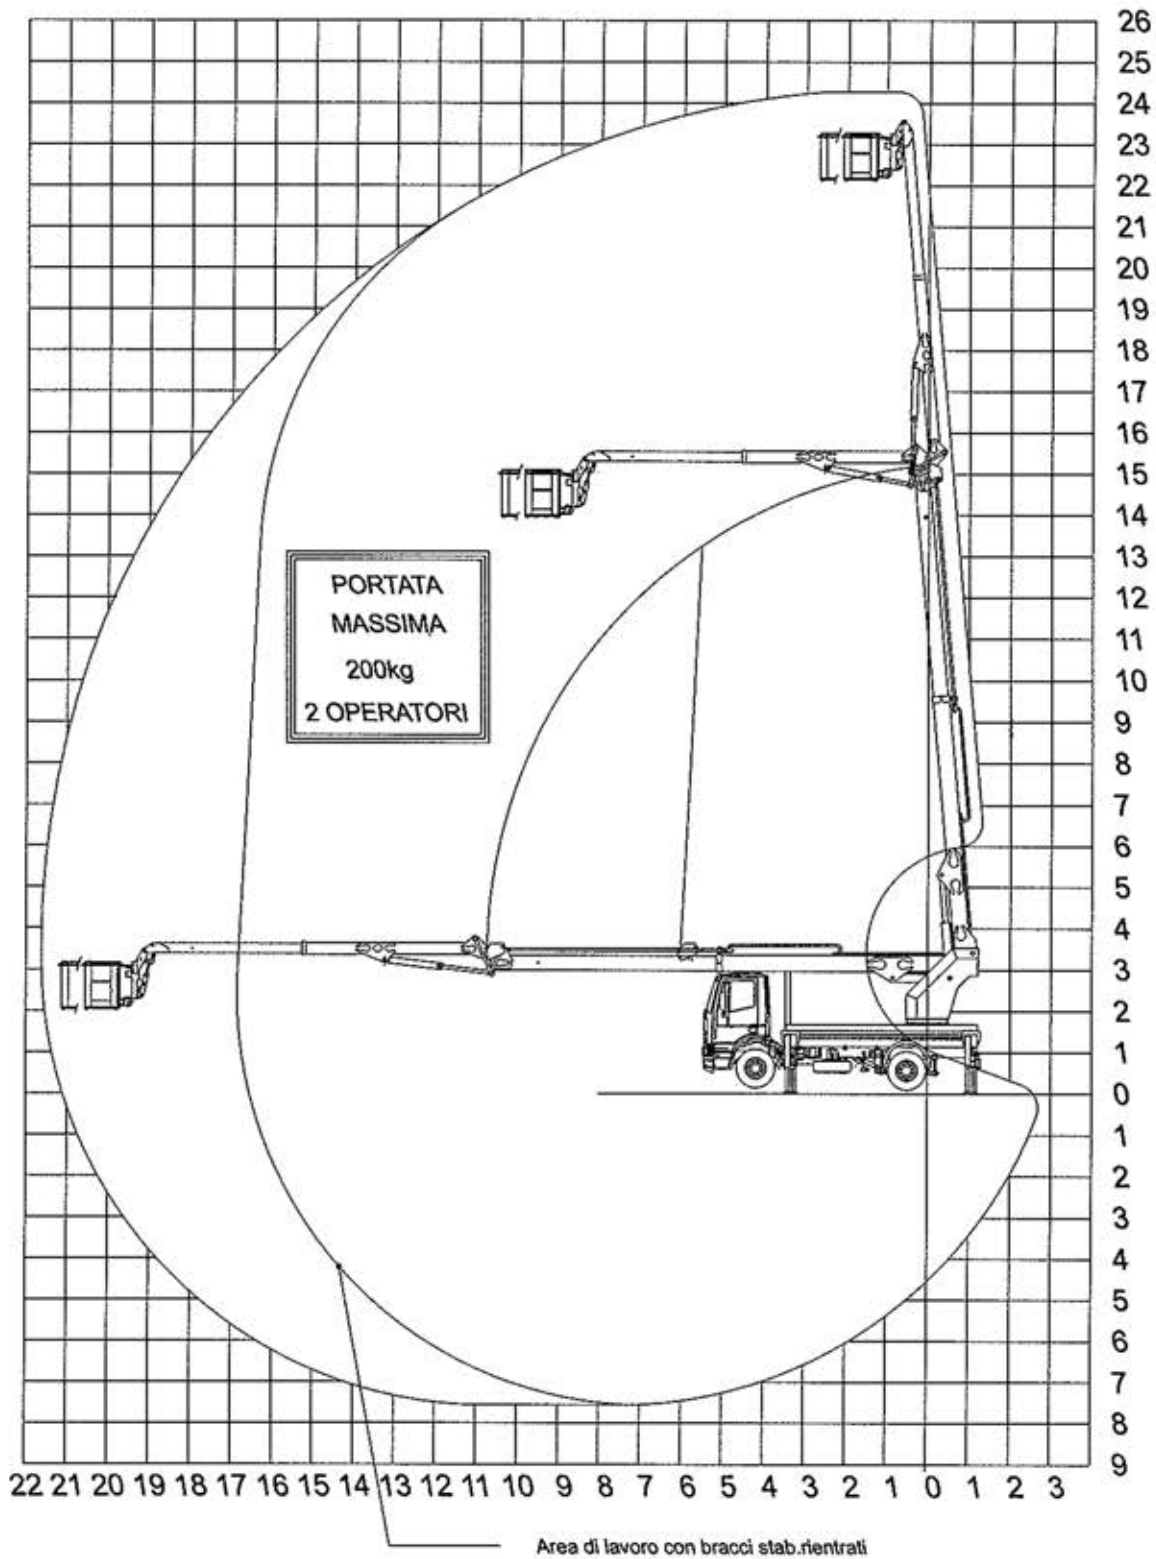

PIATTAFORMA AUTOCARRATA 24mt

www.fratelliboscaro.it

CARATTERISTICHE

Peso: 153,20 quintali

www.fratelliboscaro.it