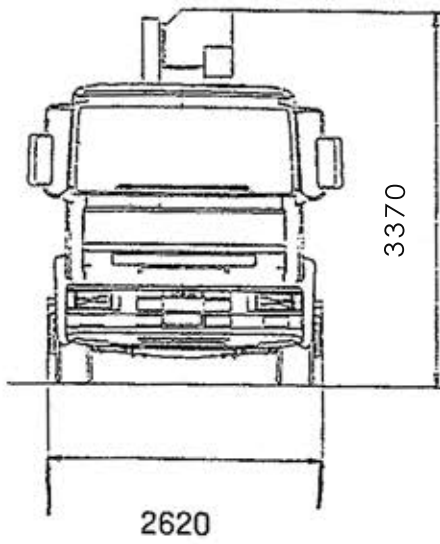

PIATTAFORMA AUTOCARRATA 24mt

www.fratelliboscaro.it

CARATTERISTICHE

Peso: 153,20 quintali

www.fratelliboscaro.it