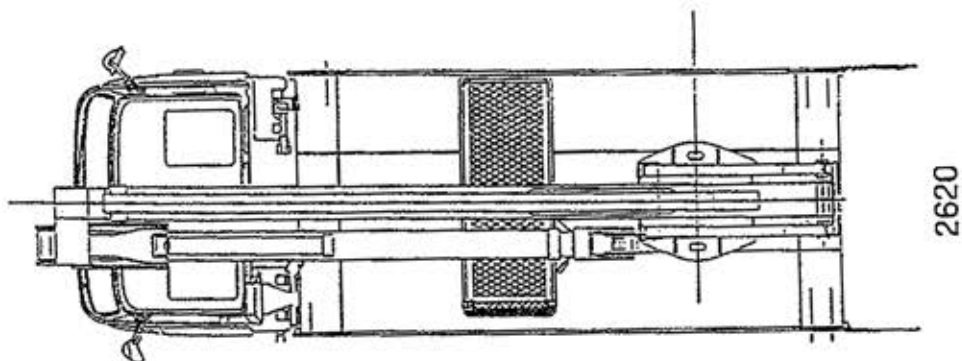

PIATTAFORMA AUTOCARRATA 24mt

www.fratelliboscaro.it

CARATTERISTICHE

Peso: 153,20 quintali

www.fratelliboscaro.it