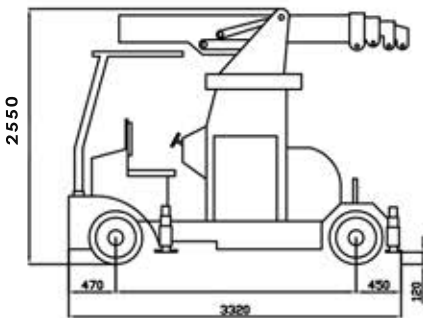

# GRU SEMOVENTE girevole 7,5 tn

## CARATTERISTICHE

Versione: elettrica  
 Peso: 7480 kg

**F.lli Boscaro S.r.l**

Via Libertà, 50 | 13856 VIGLIANO B.SE (BI)  
 Tel. 015512268 - fax 015512971

[www.fratelliboscaro.it](http://www.fratelliboscaro.it)