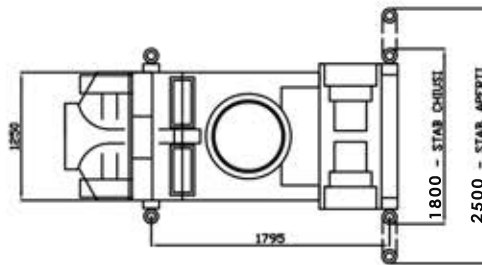

# GRU SEMOVENTE girevole 7,5 tn

## CARATTERISTICHE

Versione: elettrica  
 Peso: 7480 kg

**F.lli Boscaro S.r.l**

Via Libertà, 50 | 13856 VIGLIANO B.SE (BI)  
 Tel. 015512268 - fax 015512971

[www.fratelliboscaro.it](http://www.fratelliboscaro.it)