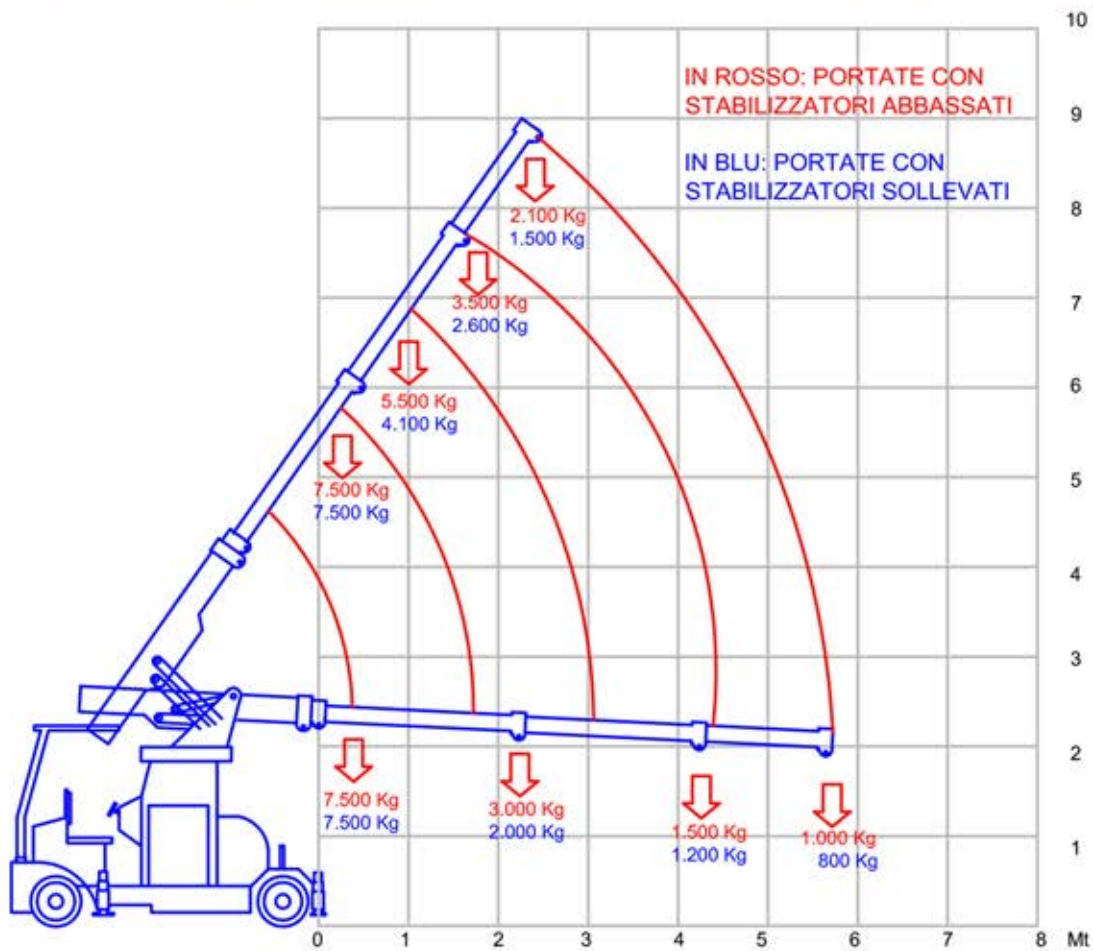

# GRU SEMOVENTE girevole 7,5 tn

## CARATTERISTICHE

Versione: elettrica  
 Peso: 7480 kg

**F.lli Boscaro S.r.l**

Via Libertà, 50 | 13856 VIGLIANO B.SE (BI)  
 Tel. 015512268 - fax 015512971

[www.fratelliboscaro.it](http://www.fratelliboscaro.it)