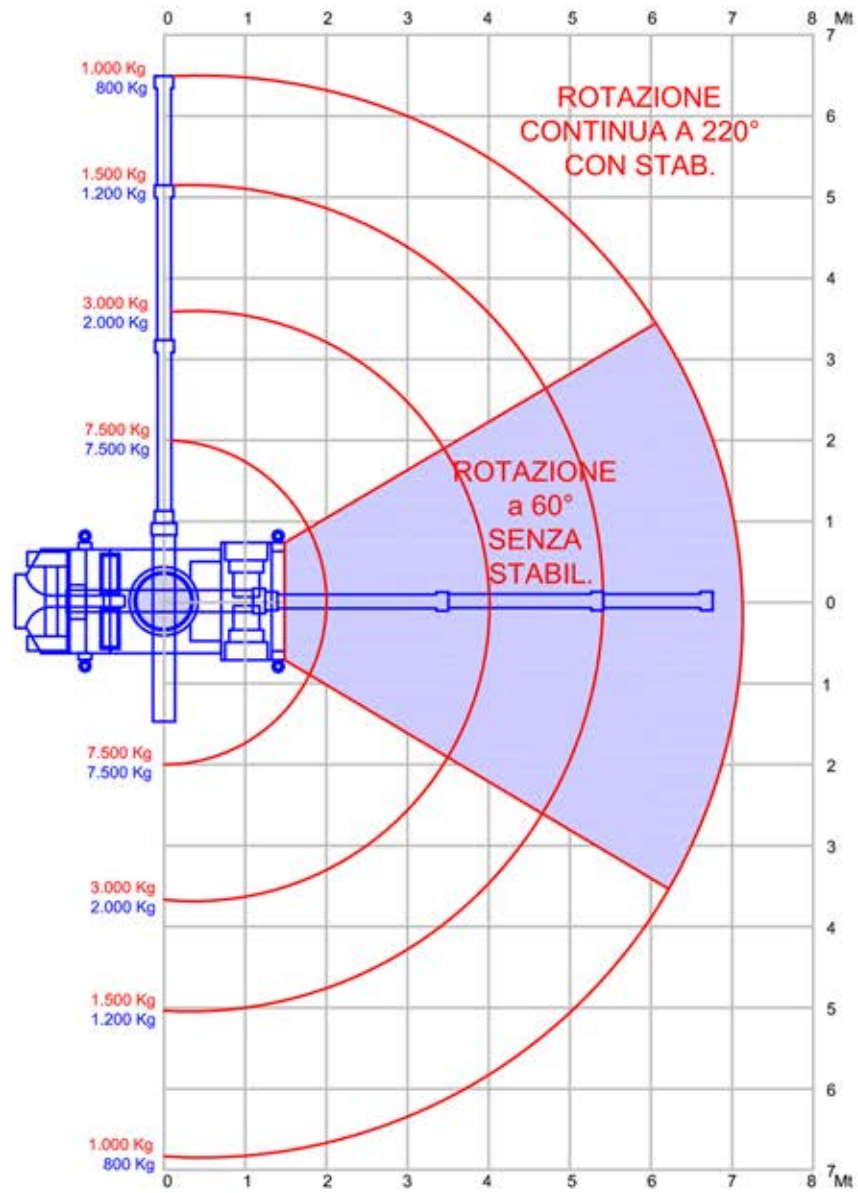

# GRU SEMOVENTE girevole 7,5 tn

## CARATTERISTICHE

Versione: elettrica  
 Peso: 7480 kg

**F.lli Boscaro S.r.l**

Via Libertà, 50 | 13856 VIGLIANO B.SE (BI)  
 Tel. 015512268 - fax 015512971

[www.fratelliboscaro.it](http://www.fratelliboscaro.it)