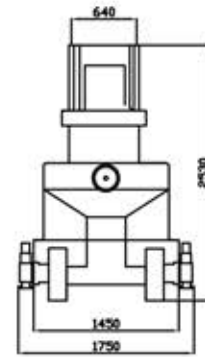

# GRU SEMOVENTE girevole 7,5 tn

## CARATTERISTICHE

Versione: elettrica  
 Peso: 7480 kg

**F.lli Boscaro S.r.l**

Via Libertà, 50 | 13856 VIGLIANO B.SE (BI)  
 Tel. 015512268 - fax 015512971

[www.fratelliboscaro.it](http://www.fratelliboscaro.it)