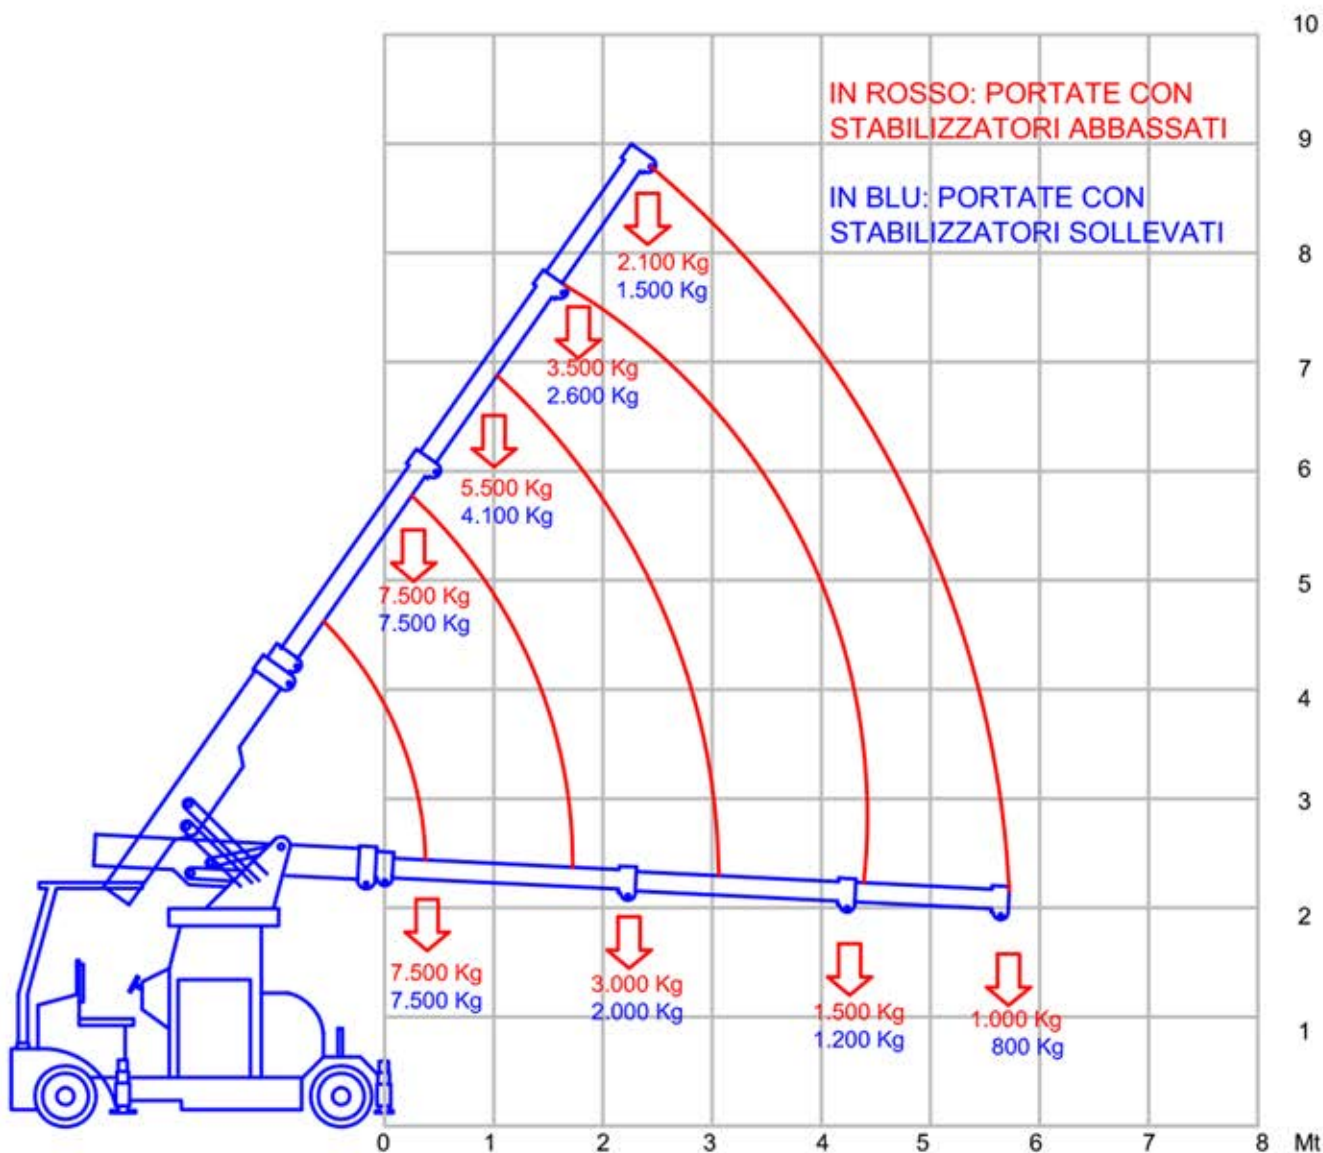

GRU SEMOVENTE fissa 7,5 tn

www.fratelliboscaro.it

CARATTERISTICHE

Versione: elettrica
Peso: 5600 kg

F.lli Boscaro S.r.l

Via Libertà, 50 | 13856 VIGLIANO B.SE (BI)

Tel. 015512268 - fax 015512971