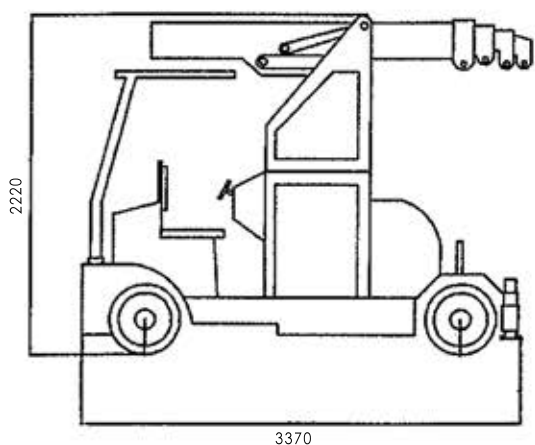

GRU SEMOVENTE fissa 7,5 tn

www.fratelliboscaro.it

CARATTERISTICHE

Versione: elettrica
Peso: 5600 kg

F.lli Boscaro S.r.l

Via Libertà, 50 | 13856 VIGLIANO B.SE (BI)

Tel. 015512268 - fax 015512971