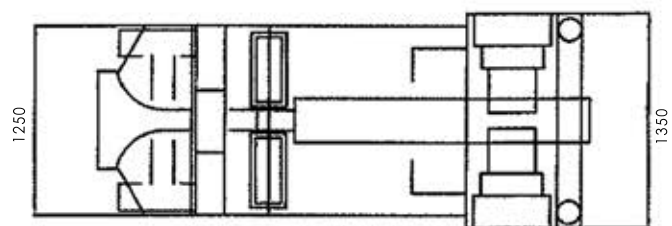

GRU SEMOVENTE fissa 7,5 tn

www.fratelliboscaro.it

CARATTERISTICHE

Versione: elettrica
Peso: 5600 kg

F.lli Boscaro S.r.l

Via Libertà, 50 | 13856 VIGLIANO B.SE (BI)

Tel. 015512268 - fax 015512971