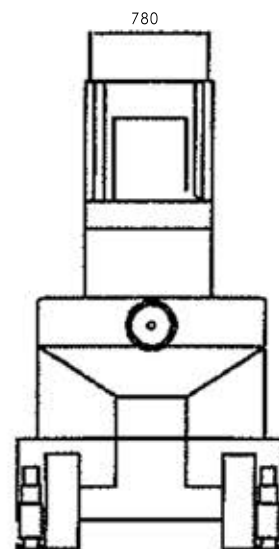

GRU SEMOVENTE fissa 7,5 tn

www.fratelliboscaro.it

CARATTERISTICHE

Versione: elettrica
Peso: 5600 kg

F.lli Boscaro S.r.l

Via Libertà, 50 | 13856 VIGLIANO B.SE (BI)

Tel. 015512268 - fax 015512971