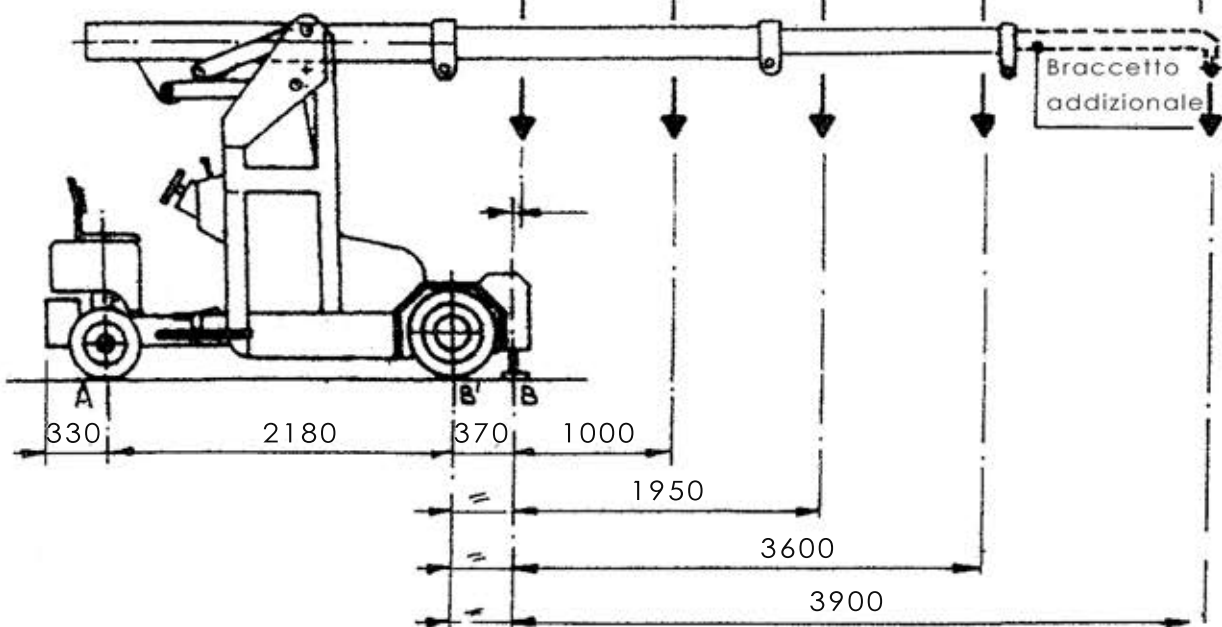

GRU SEMOVENTE fissa 7,5 tn

www.fratelliboscaro.it

Portate in kg

Senza stabilizzatori	7500	2750	1500	800	600
Con stabilizzatori	7500	5000	2500	1300	800

CARATTERISTICHE

Versione: elettrica
Peso: 5440 kg

F.lli Boscaro S.r.l