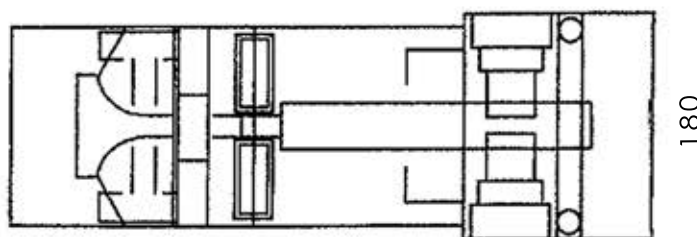

GRU SEMOVENTE fissa 7,5 tn

www.fratelliboscaro.it

Portate in kg

Senza stabilizzatori	7500	2750	1500	800	600
Con stabilizzatori	7500	5000	2500	1300	800

CARATTERISTICHE

Versione: elettrica
Peso: 5440 kg

F.lli Boscaro S.r.l