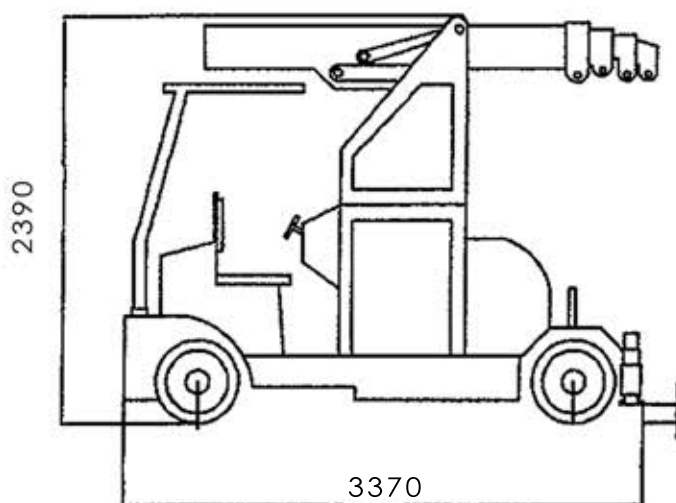

GRU SEMOVENTE fissa 7,5 tn

www.fratelliboscaro.it

Portate in kg

Senza stabilizzatori	7500	2750	1500	800	600
Con stabilizzatori	7500	5000	2500	1300	800

CARATTERISTICHE

Versione: elettrica
Peso: 5440 kg

F.lli Boscaro S.r.l