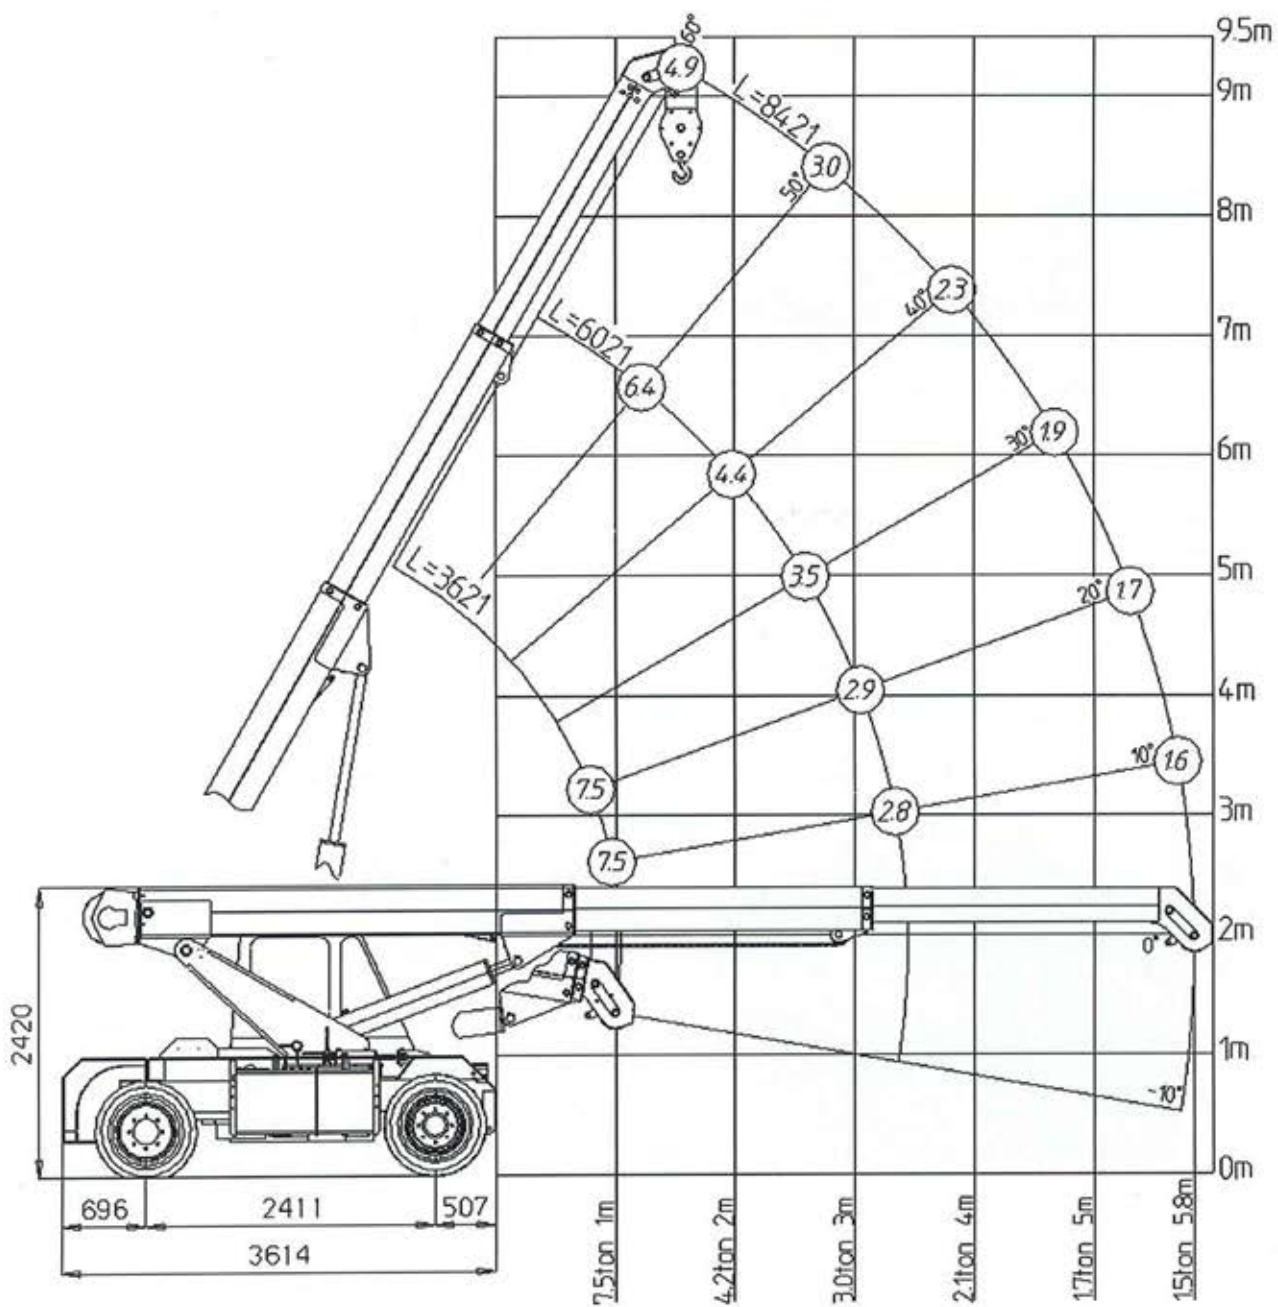

GRU SEMOVENTE 8 tn

www.fratelliboscaro.it

CARATTERISTICHE

Versione: elettrica
Peso: 8300 kg

www.fratelliboscaro.it

F.lli Boscaro S.r.l

Via Libertà, 50 | 13856 VIGLIANO B.SE (BI)
 Tel. 015512268 - fax 015512971