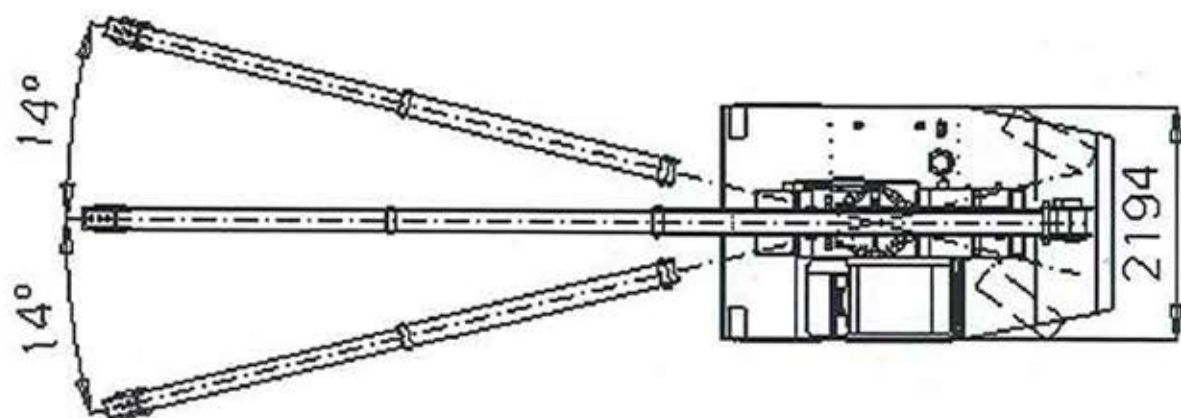

GRU SEMOVENTE 8 tn

www.fratelliboscaro.it

CARATTERISTICHE

Versione: elettrica
Peso: 8300 kg

www.fratelliboscaro.it

F.lli Boscaro S.r.l

Via Libertà, 50 | 13856 VIGLIANO B.SE (BI)
 Tel. 015512268 - fax 015512971