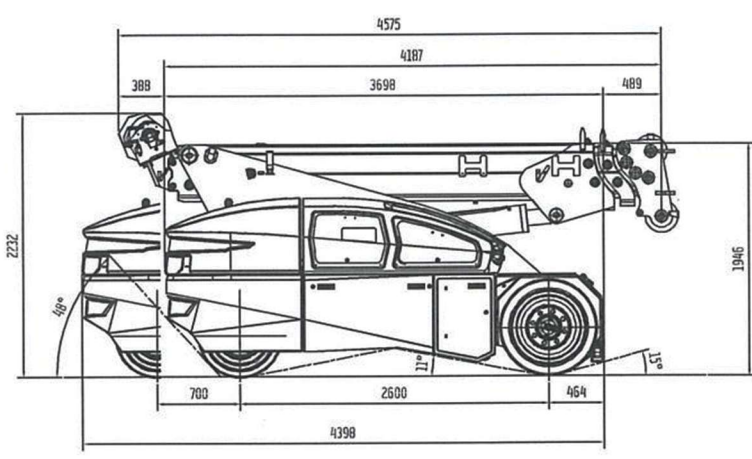

GRU SEMOVENTE 11 tn

www.fratelliboscaro.it

Senza stabilizzatori

Con jib

Con stabilizzatori

CARATTERISTICHE

Portata max: 11.000 kg

Peso: 11.400 kg

Altezza sollevamento: 10,4 mt

Versione: elettrica

F.lli Boscaro S.r.l

Via Libertà, 50 | 13856 VIGLIANO B.SE (BI)

Tel. 015512268 - fax 015512971