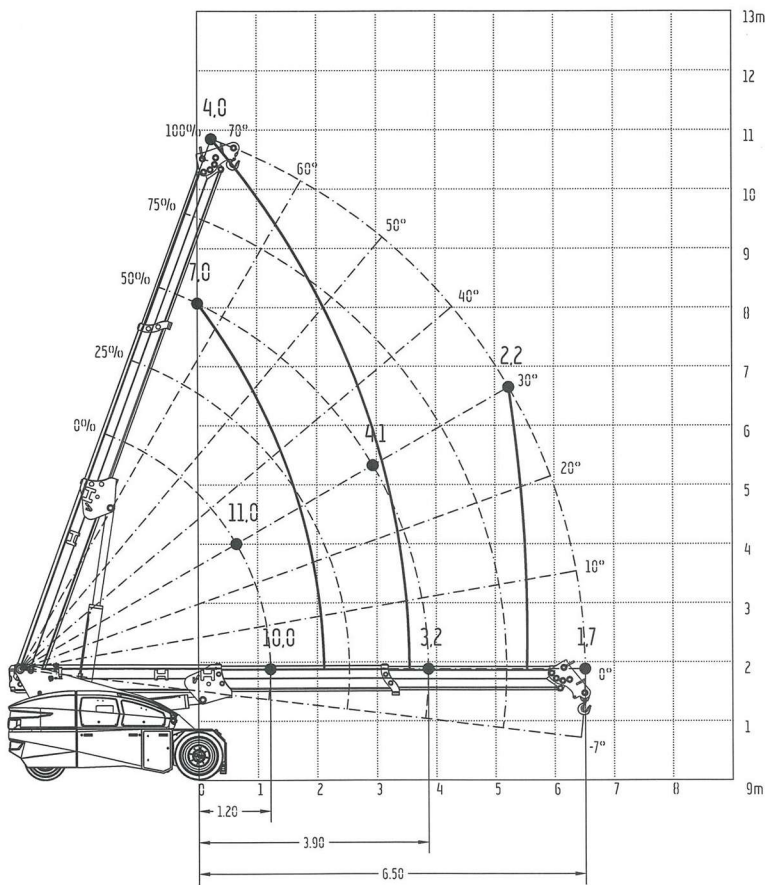

GRU SEMOVENTE 11 tn

www.fratelliboscaro.it

Senza stabilizzatori

Con jib

Con stabilizzatori

CARATTERISTICHE

Portata max: 11.000 kg

Peso: 11.400 kg

Altezza sollevamento: 10,4 mt

Versione: elettrica

F.lli Boscaro S.r.l

Via Libertà, 50 | 13856 VIGLIANO B.SE (BI)

Tel. 015512268 - fax 015512971