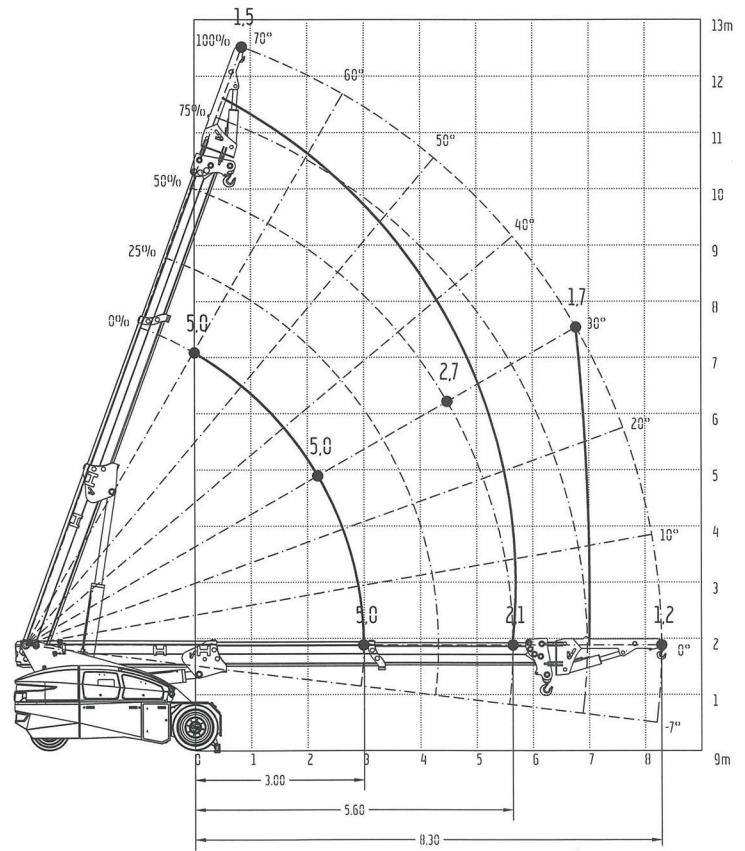

GRU SEMOVENTE 11 tn

www.fratelliboscaro.it

Senza stabilizzatori

Con jib

Con stabilizzatori

CARATTERISTICHE

Portata max: 11.000 kg

Peso: 11.400 kg

Altezza sollevamento: 10,4 mt

Versione: elettrica

F.lli Boscaro S.r.l

Via Libertà, 50 | 13856 VIGLIANO B.SE (BI)

Tel. 015512268 - fax 015512971