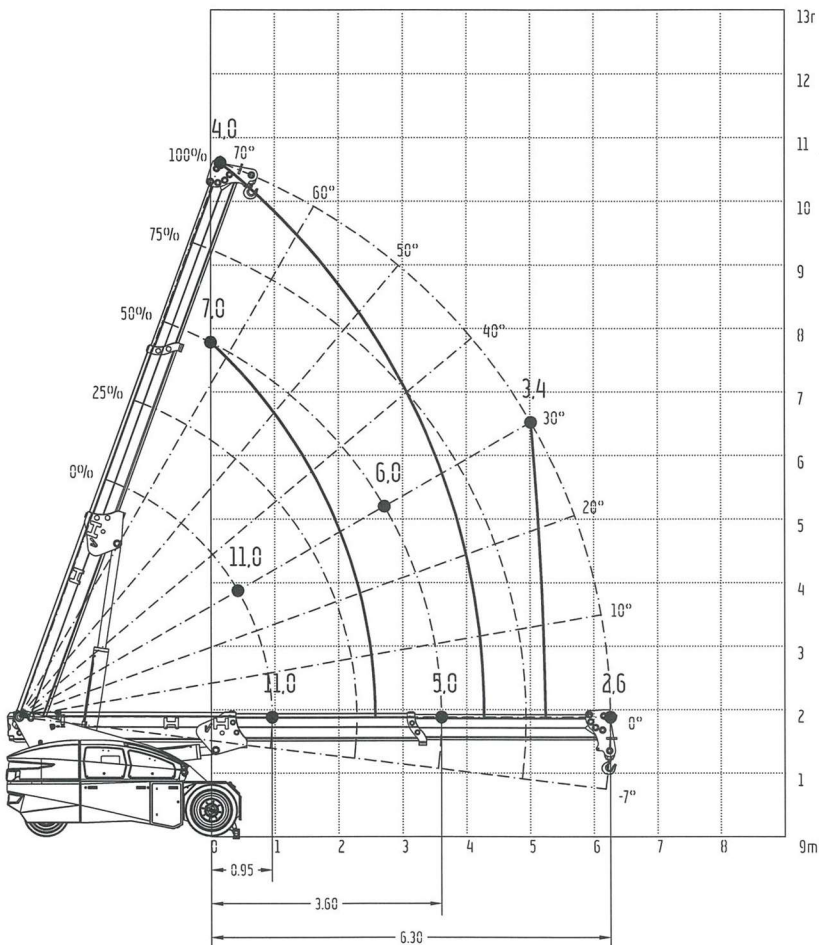

GRU SEMOVENTE 11 tn

www.fratelliboscaro.it

Senza stabilizzatori

Con jib

Con stabilizzatori

CARATTERISTICHE

Portata max: 11.000 kg

Peso: 11.400 kg

Altezza sollevamento: 10,4 mt

Versione: elettrica

F.lli Boscaro S.r.l

Via Libertà, 50 | 13856 VIGLIANO B.SE (BI)

Tel. 015512268 - fax 015512971