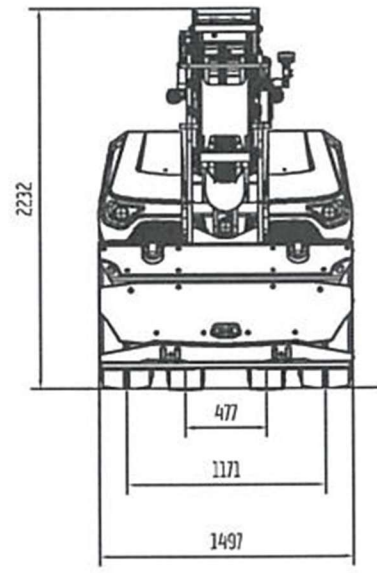

GRU SEMOVENTE 11 tn

www.fratelliboscaro.it

Senza stabilizzatori

Con jib

Con stabilizzatori

CARATTERISTICHE

Portata max: 11.000 kg

Peso: 11.400 kg

Altezza sollevamento: 10,4 mt

Versione: elettrica

F.lli Boscaro S.r.l

Via Libertà, 50 | 13856 VIGLIANO B.SE (BI)

Tel. 015512268 - fax 015512971