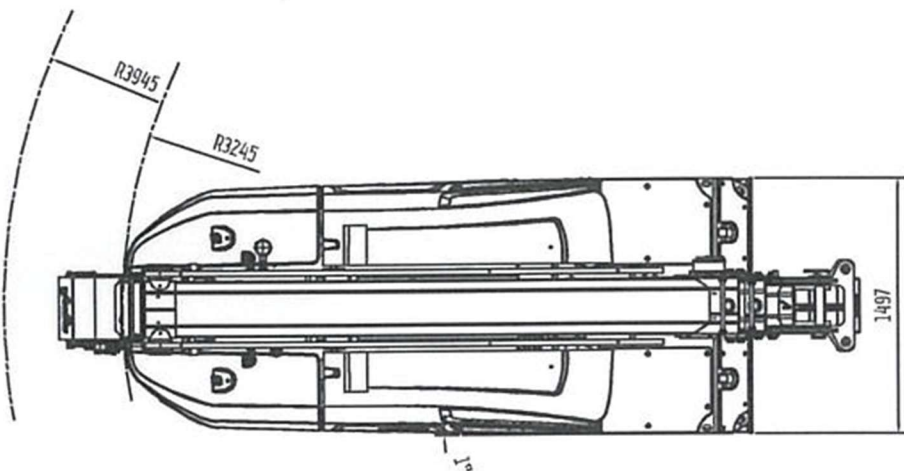

GRU SEMOVENTE 11 tn

www.fratelliboscaro.it

Senza stabilizzatori

Con jib

Con stabilizzatori

CARATTERISTICHE

Portata max: 11.000 kg

Peso: 11.400 kg

Altezza sollevamento: 10,4 mt

Versione: elettrica

F.lli Boscaro S.r.l

Via Libertà, 50 | 13856 VIGLIANO B.SE (BI)

Tel. 015512268 - fax 015512971