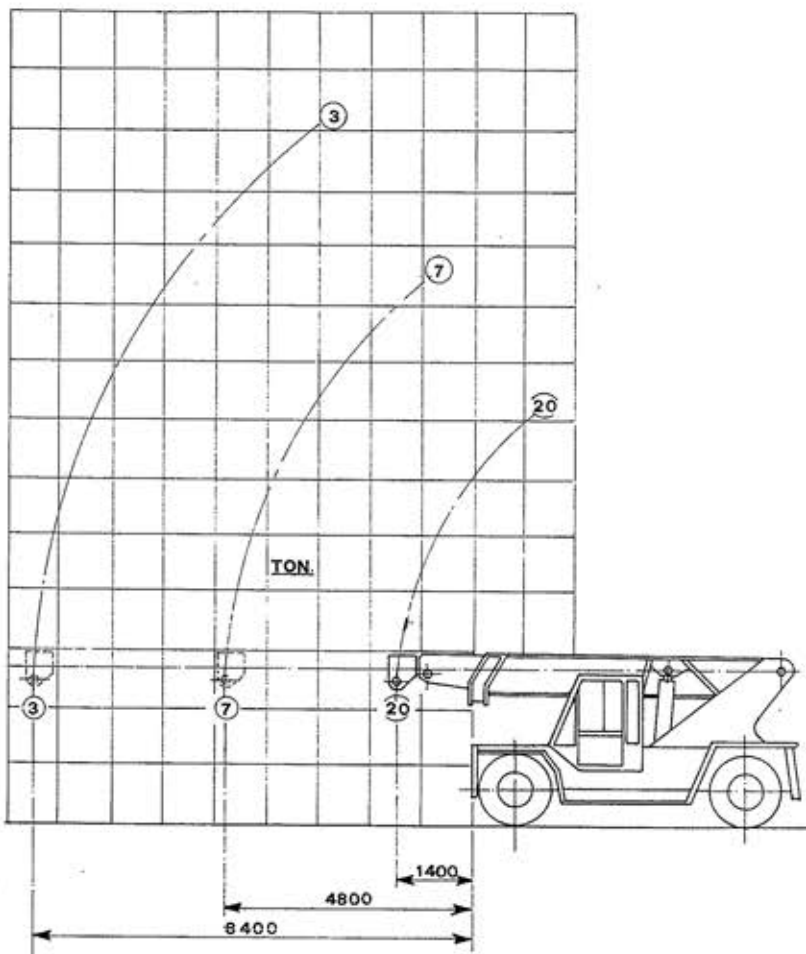

GRU SEMOVENTE 28 tn

www.fratelliboscaro.it

CARATTERISTICHE

Versione: diesel
 Peso: 28300 kg

www.fratelliboscaro.it

F.lli Boscaro S.r.l
 Via Libertà, 50 | 13856 VIGLIANO B.SE (BI)
 Tel. 015512268 - fax 015512971