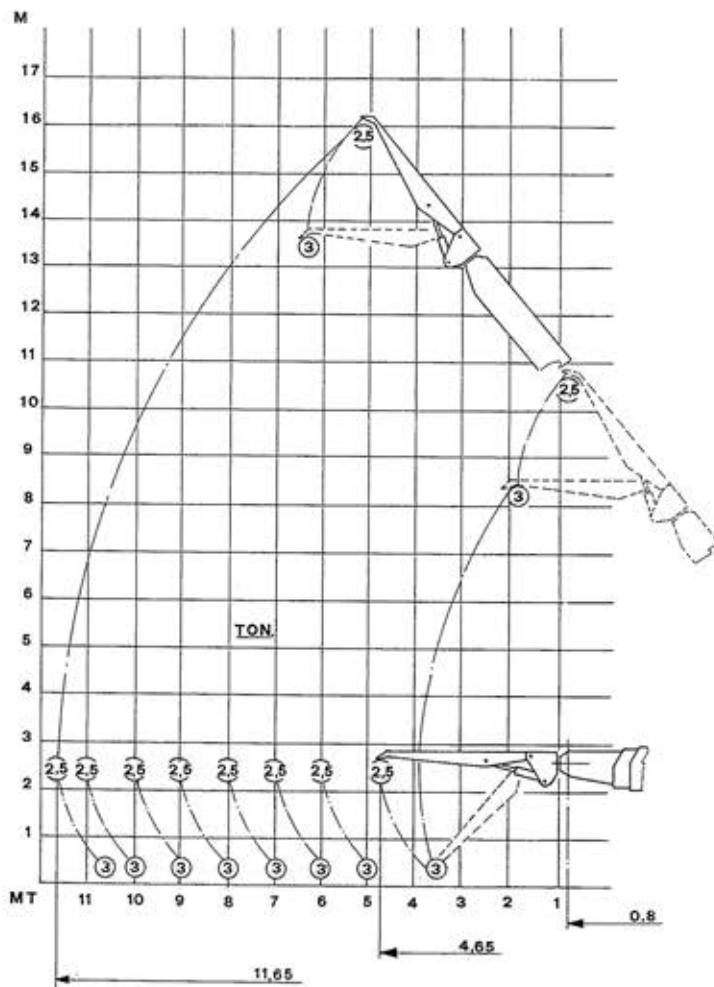

GRU SEMOVENTE 28 tn

www.fratelliboscaro.it

CARATTERISTICHE

Versione: diesel
 Peso: 28300 kg

www.fratelliboscaro.it

F.lli Boscaro S.r.l
 Via Libertà, 50 | 13856 VIGLIANO B.SE (BI)
 Tel. 015512268 - fax 015512971