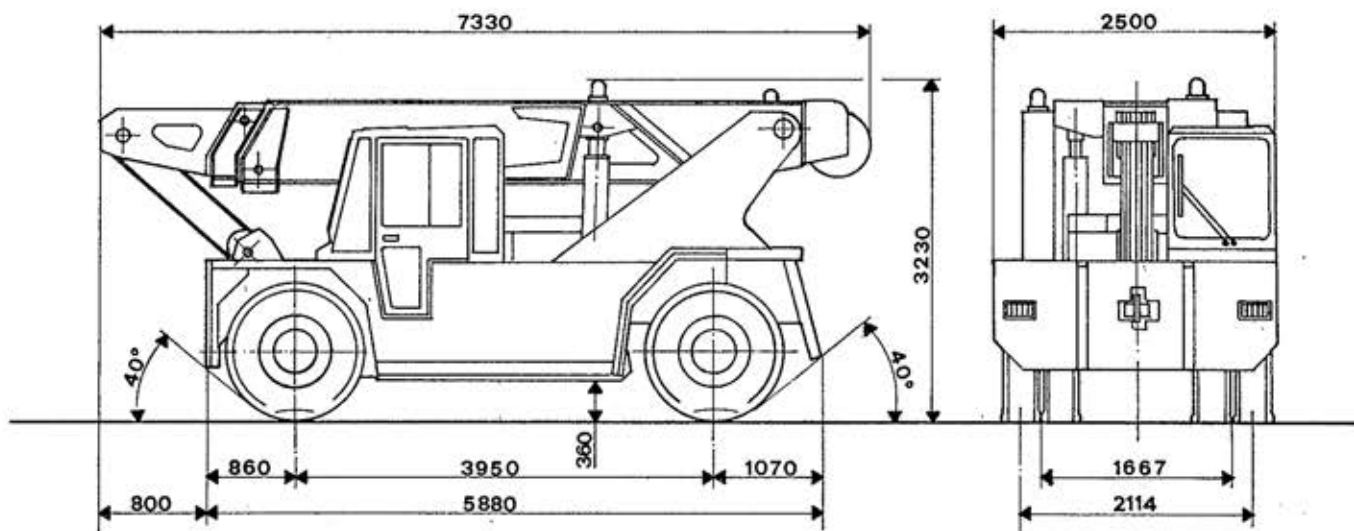

GRU SEMOVENTE 28 tn

www.fratelliboscaro.it

CARATTERISTICHE

Versione: diesel
 Peso: 28300 kg

www.fratelliboscaro.it

F.lli Boscaro S.r.l
 Via Libertà, 50 | 13856 VIGLIANO B.SE (BI)
 Tel. 015512268 - fax 015512971