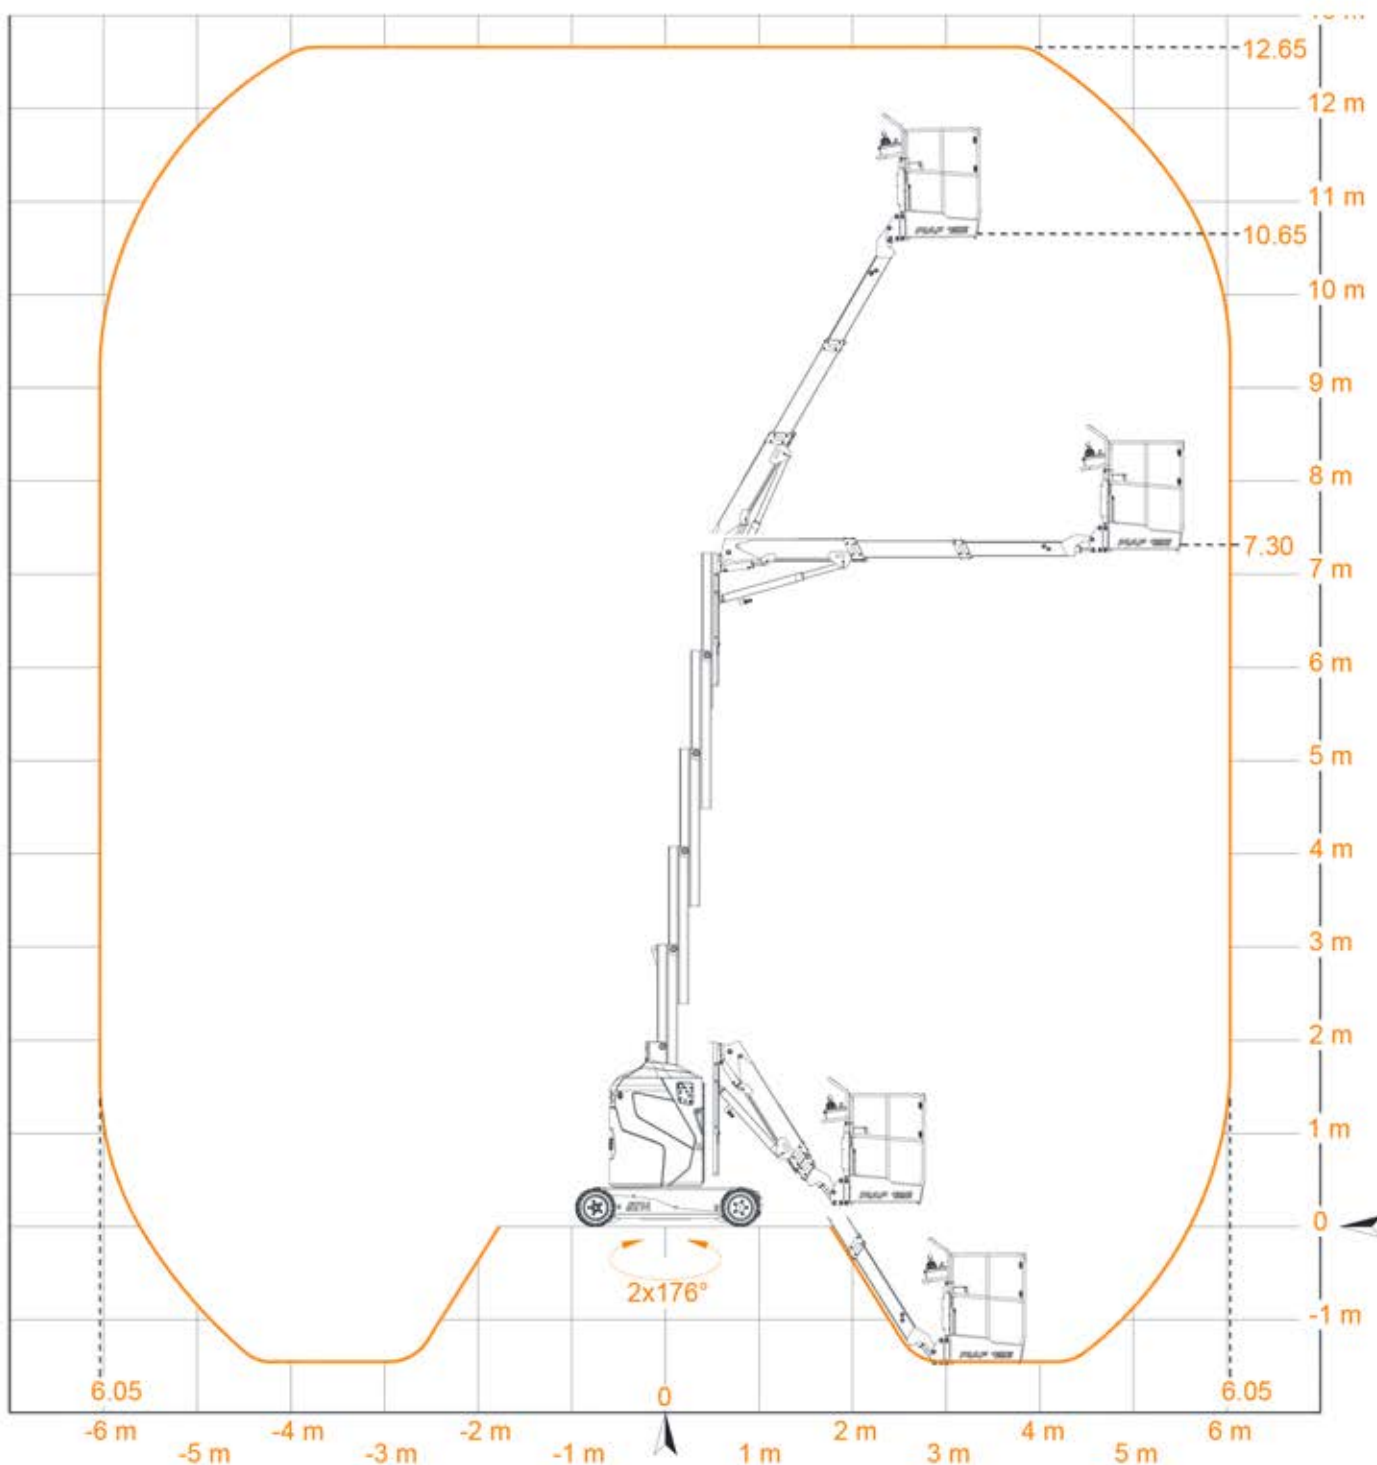

PIATTAFORMA ARTICOLATA A.T.N. PIAF 13RE 13 mt

www.fratelliboscaro.it

Altezza di lavoro: 12,65 mt
Altezza piano calpestio: 10,65 mt
Sbraccio orizzontale: 6,05 mt
Portata: 200 kg
Peso: 5140 kg
Versione: elettrica