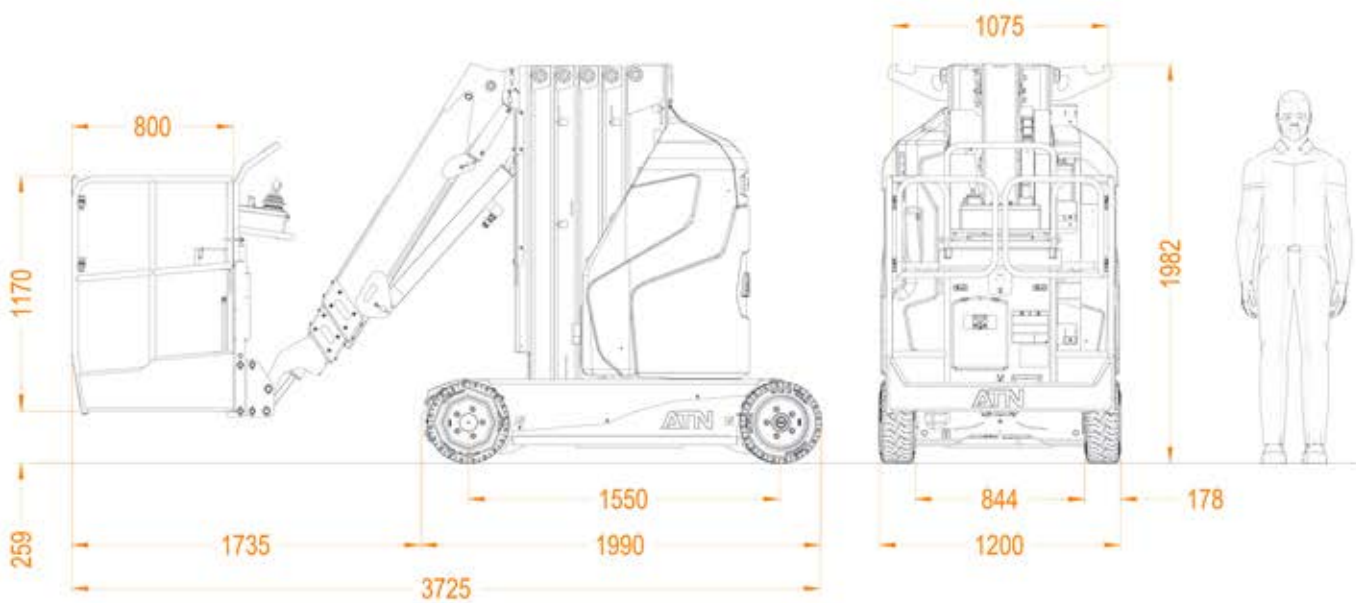

PIATTAFORMA ARTICOLATA A.T.N. PIAF 13RE 13 mt

www.fratelliboscaro.it

Altezza di lavoro: 12,65 mt
Altezza piano calpestio: 10,65 mt
Sbraccio orizzontale: 6,05 mt
Portata: 200 kg
Peso: 5140 kg
Versione: elettrica